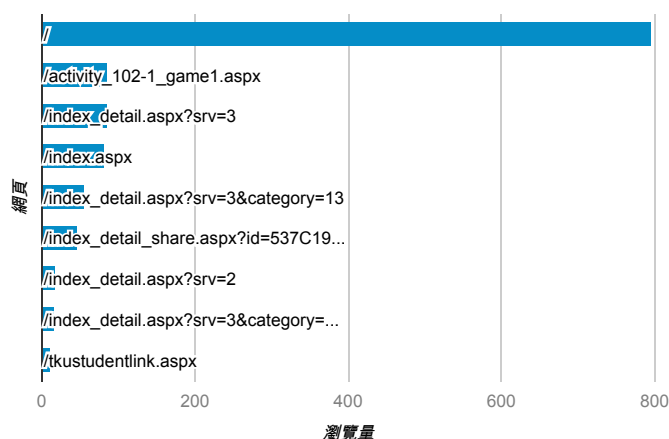

報表03\_內容

2013年12月2日 - 2013年12月8日

所有造訪  
100.00%

網頁載入平均需時 (秒)

● 網頁載入平均需時 (秒)

瀏覽量 (依網頁分組)

網頁載入平均需時 (秒)和瀏覽量 (依 網頁 分組)

網頁	網頁載入平均需時 (秒)	瀏覽量
/	2.90	795
/activity_101-1_game1.aspx	0.00	8
/activity_102-1_game1.aspx	0.00	86
/activity_game01.aspx	0.00	6
/analytics_Summary.aspx	0.00	9
/ePortfolio/index_detail.aspx?srv=3	0.00	1
/ePortfolio/index.aspx	0.00	3
/error.aspx?aspxerrorpath=/activity_102-1_game1.aspx	0.00	10
/error.aspx?aspxerrorpath=/ePortfolio/detailform.aspx	0.00	1
/fn_analytics_college_1002.aspx	0.00	1

造訪和新造訪率 (依 關鍵字 分組)

關鍵字	造訪	新造訪率
(not provided)	87	91.95%
淡江大學心得	2	100.00%
淡江大學請假	2	100.00%
淡江行事曆	2	50.00%
學習歷程	2	100.00%
"侯家嵐"	1	100.00%
大學經驗歷程心得	1	100.00%
投資處與淡江大學	1	100.00%
威秀打工福利	1	100.00%
威秀訓練	1	100.00%